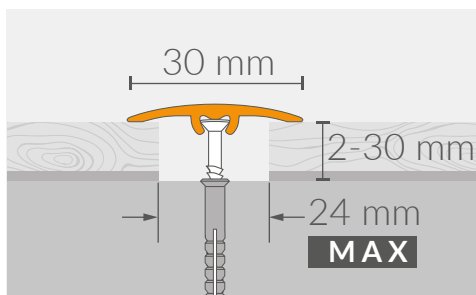

FL16

WYMIARY

KOLORY

		2,50 m
W1		5905167677056
W2		5905167677049
W3		5905167677063
W4		5905167768631
W5		5905167677025
W6		5905167685266
		4 szt.

		2,50 m
W8		5905167685259
W9		5905167353424
W10		5905167677087
W11		5905167685273
W25		5905167768624
W27		5905167768648
		4 szt.

SM1

MAX
DILATATION
24mm

SILICONE
BARIER
000

WYMIARY

KOLORY

	0,93 m	1,86 m	2,79 m		0,93 m	1,86 m	2,79 m		
A1		5905167035818	5905167035610	5906735611823	W6		5905167684436	5905167684450	-
A2		5905167035825	5905167035627	5906735611830	W8		5905167684429	5905167684443	-
A3		5905167686317	5905167686324	5905167686331	W9		5906735624472	5906735624489	-
W1		5905167674734	5905167674819	-	W10		5905167674765	5905167674840	-
W2		5905167674727	5905167674802	-	W11		5907749024326	5907749024340	-
W3		5905167674741	5905167674826	-	W25		5905167768143	5905167768174	-
W4		5905167768150	5905167768181	-	W27		5905167768167	5905167768198	-
W5		5907749015508	5907749015539	-					
		12 szt.	4 szt.	4 szt.		12 szt.	4 szt.	-	