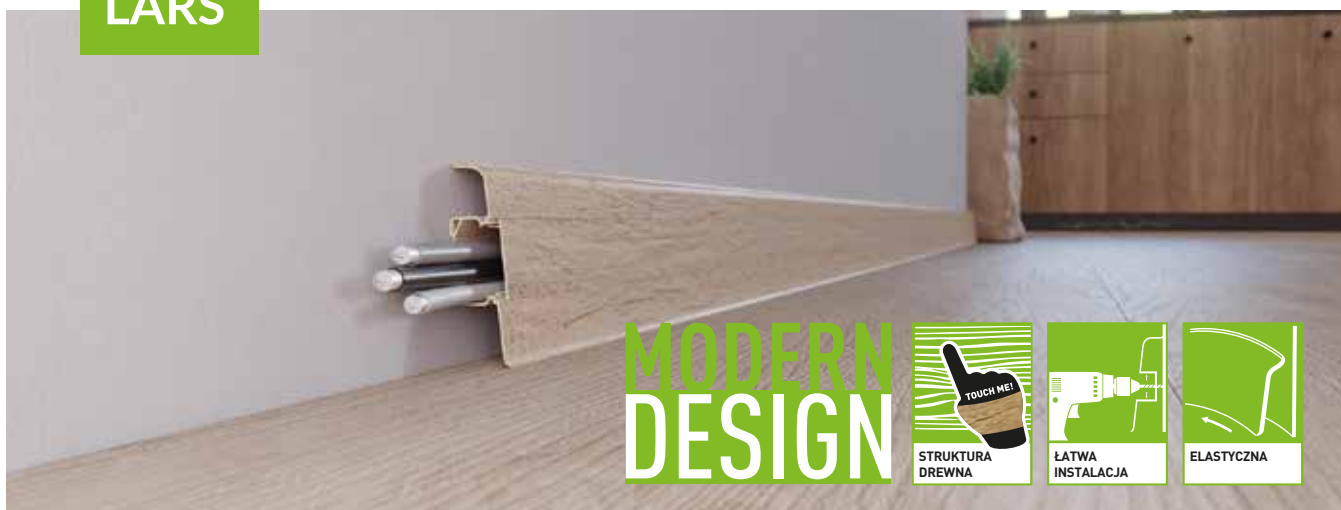

LISTWY DOPASOWANE KOLORYSTYCZNIE

INDO

W 100% PRZENIESIONA KOLORYSTYKA DREWNA

LARS

IDEALNE DOPASOWANIE KOLORYSTYCZNE I WZORNICZE

MACK

SZEROKI KANAŁ MONTAŻOWY

PROFIL I LISTWA W TYM SAMYM KOLORZE