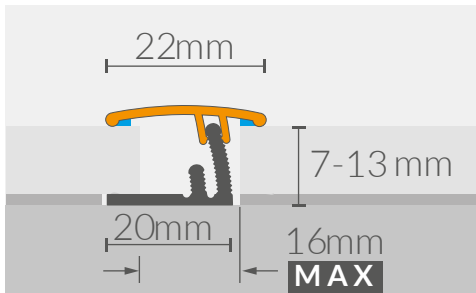

KOLORY

	0,93 m	1,86 m	2,79 m
B1	5905167815106	5905167815120	5905167801154
B3	5905167815113	5905167815137	5905167801178
	12 szt.	12 szt.	12 szt.