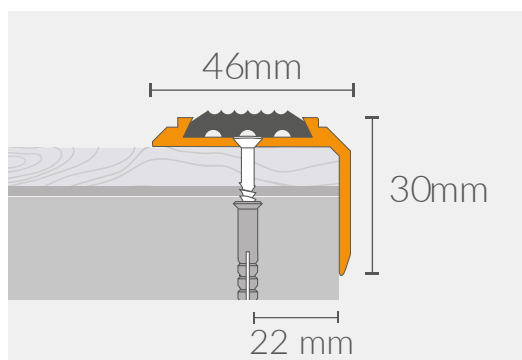

PS6

WYMIARY

KOLORY

1,20 m

A1

5905167768082

A3

5905167768105