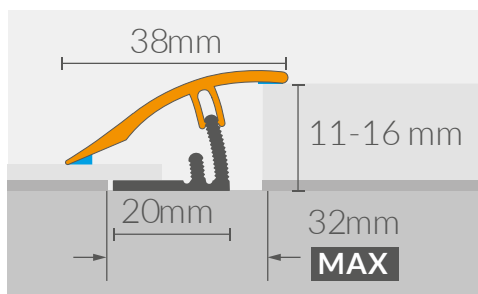

MAX
LEVELING
16mm

MAX
DILATATION
32mm

DILATATION
GLUE

INOX
COLOR
+++

PROFI
SOLUTION

WYMIARY

KOLORY

	0,93 m	1,86 m	2,79 m
B1 	5905167815144	5905167801109	5905167801093
B3 	5905167815151	5905167815168	5905167801116
	12 szt.	12 szt.	12 szt.

PRO-L

**MOŻESZ ZAINSTALOWAĆ
NA DWA SPOSOBY**

MAX
DILATATION
15mm

INOX
COLOR
+++

PROFI
SOLUTION

WYMIARY

KOLORY

	0,93 m	1,86 m	2,79 m
B1	5905167801048	5905167801031	5905167801079
B3	5905167801062	5905167801055	5905167801086
	12 szt.	12 szt.	12 szt.