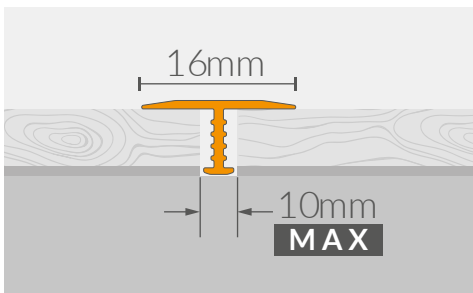

PROFILE UZUPEŁNIAJĄCE

DYLATACYJNE

WYRÓWNUJĄCE

SCHODOWE

ZAKOŃCZENIOWE

T16

MAX
DILATATION
10mm

WYMIARY