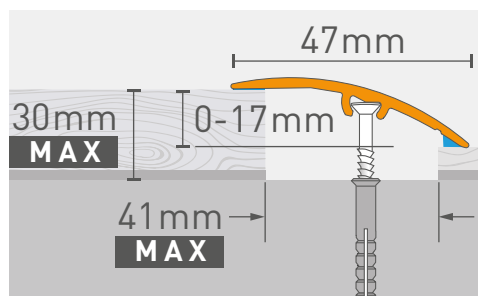

KOLORY

	0,93 m	1,86 m	2,79 m
A1	5905167036815	5905167033616	5906735626902
A2	5905167036822	5905167033623	5906735626957
A3	5905167686379	5905167686355	5905167686393
W1	5905167675694	5905167675052	-
W2	5905167675687	5905167675045	-
W3	5905167675700	5905167675069	-
W4	5905167768273	5905167768242	-
W5	5907749015683	5907749015621	-
	12 szt.	4 szt.	4 szt.

	0,93 m	1,86 m	2,79 m
W6	5905167684733	5905167684511	-
W8	5905167684726	5905167684504	-
W9	5906735625431	5906735625325	-
W10	5905167675724	5905167675083	-
W11	5907749024449	5907749024401	-
W25	5905167768266	5905167768235	-
W27	5905167768280	5905167768259	-
	12 szt.	4 szt.	4 szt.