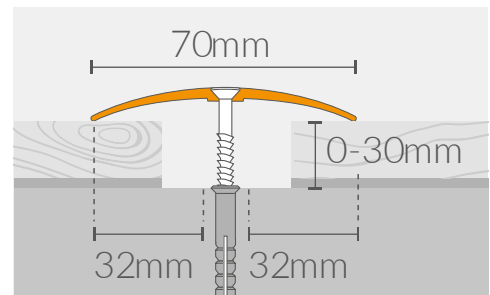

	0,93 m	1,86 m	2,79 m
W6	5905167684733	5905167684511	-
W8	5905167684726	5905167684504	-
W9	5906735625431	5906735625325	-
W10	5905167675724	5905167675083	-
W11	5907749024449	5907749024401	-
W25	5905167768266	5905167768235	-
W27	5905167768280	5905167768259	-
	12 szt.	4 szt.	4 szt.

PR4

MAX
LEVELING
14mm

MAX
DILATATION
42mm

WYMIARY

KOLORY

	0,93 m	1,86 m
A1	5906735611366	5906735611397
A2	5906735611373	5906735611403
A3	5905167686546	5905167686553
	12 szt.	4 szt.

PR10

MAX
LEVELING
10mm

MAX
DILATATION
64mm

WYMIARY

KOLORY

		0,93 m	1,86 m
A1		5905167767788	5905167767818
A2		5905167767795	5905167767825
A3		5905167767801	5905167767832
		8 szt.	4 szt.

PS1K

MAX
DILATATION
20mm

SILICONE
BARRIER
○○○