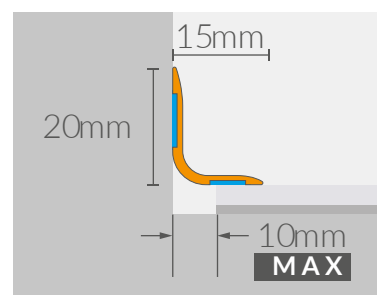

MAX
LEVELING
16mm

MAX
DILATATION
32mm

DILATATION
GLUE

INOX
COLOR
+++

PROFI
SOLUTION

WYMIARY

KOLORY

	0,93 m	1,86 m	2,79 m
B1 	5905167815144	5905167801109	5905167801093
B3 	5905167815151	5905167815168	5905167801116
	12 szt.	12 szt.	12 szt.

PRO-L

**MOŻESZ ZAINSTALOWAĆ
NA DWA SPOSOBY**

MAX
DILATATION
15mm

INOX
COLOR
+++

PROFI
SOLUTION

WYMIARY

KOLORY

	0,93 m	1,86 m	2,79 m
B1	5905167801048	5905167801031	5905167801079
B3	5905167801062	5905167801055	5905167801086
	12 szt.	12 szt.	12 szt.