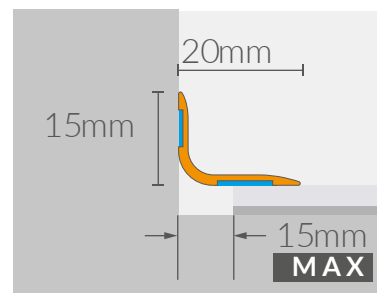

MAX
LEVELING
16mm

MAX
DILATATION
32mm

DILATATION
GLUE

INOX
COLOR
+++

PROFI
SOLUTION

WYMIARY

KOLORY

	0,93 m	1,86 m	2,79 m
B1 	5905167815144	5905167801109	5905167801093
B3 	5905167815151	5905167815168	5905167801116
	12 szt.	12 szt.	12 szt.

PRO-L

**MOŻESZ ZAINSTALOWAĆ
NA DWA SPOSOBY**

MAX
DILATATION
15mm

INOX
COLOR
+++

PROFI
SOLUTION

WYMIARY

KOLORY

	0,93 m	1,86 m	2,79 m
B1	5905167801048	5905167801031	5905167801079
B3	5905167801062	5905167801055	5905167801086
	12 szt.	12 szt.	12 szt.