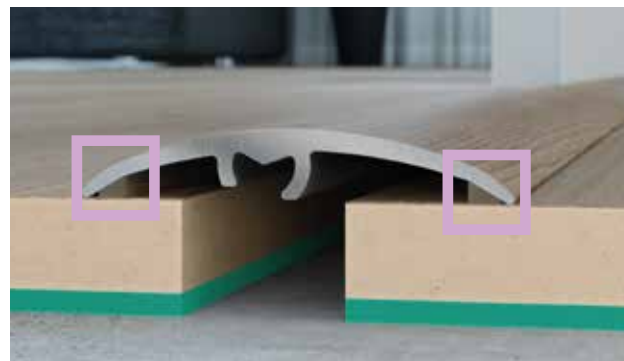

- klej dylatacyjny