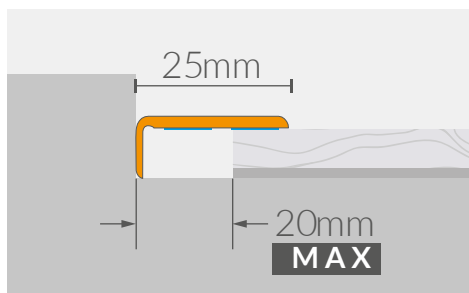

PR4

MAX
LEVELING
14mm

MAX
DILATATION
42mm

WYMIARY

KOLORY

	0,93 m	1,86 m
A1	5906735611366	5906735611397
A2	5906735611373	5906735611403
A3	5905167686546	5905167686553
	12 szt.	4 szt.

PR10

MAX
LEVELING
10mm

MAX
DILATATION
64mm

WYMIARY

KOLORY

		0,93 m	1,86 m
A1		5905167767788	5905167767818
A2		5905167767795	5905167767825
A3		5905167767801	5905167767832
		8 szt.	4 szt.

PS1K

MAX
DILATATION
20mm

SILICONE
BARRIER
○○○

WYMIARY

KOLORY

	1,20 m	2,40 m		1,20 m	2,40 m		
A1		5905167815175	5905167815311	W6		5905167815243	5905167815380
A3		5905167815182	5905167815328	W8		5905167815250	5905167815397
W1		5905167815199	5905167815335	W9		5905167815267	5905167815403
W2		5905167815205	5905167815342	W10		5905167815274	5905167815410
W3		5905167815212	5905167815359	W11		5905167815281	5905167815427
W4		5905167815229	5905167815366	W25		5905167815298	5905167815434
W5		5905167815236	5905167815373	W27		5905167815304	5905167815441
	12 szt.	4 szt.			12 szt.	4 szt.	