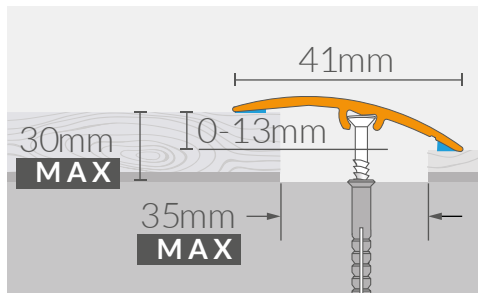

PR8

MAX
LEVELING
10mm

MAX
DILATATION
32mm

SILICONE
BARIER
000

WYMIARY

KOLORY

		0,93 m	1,86 m
A1		5905167767696	5905167767726
A2		5905167767702	5905167767733
A3		5905167767719	5905167767740
		12 szt.	12 szt.

SM2

MAX
LEVELING
13mm

MAX
DILATATION
35mm

SILICONE
BARIER
OOO

WYMIARY

KOLORY

	0,93 m	1,86 m	2,79 m
A1	5905167033814	5905167033616	5906735612035
A2	5905167033821	5905167033623	5906735612042
A3	5905167686348	5905167686355	5905167686362
W1	5905167674970	5905167675052	5905167788141
W2	5905167674963	5905167675045	5905167788158
W3	5905167674987	5905167675069	5905167788165
W4	5905167768211	5905167768242	5905167788172
W5	5907749015591	5907749015621	5905167788189
	12 szt.	4 szt.	4 szt.

	0,93 m	1,86 m	2,79 m
W6	5905167684498	5905167684511	5905167788196
W8	5905167684481	5905167684504	5905167788202
W9	5906735625318	5906735625325	5905167788219
W10	5905167675007	5905167675083	5905167788226
W11	5907749024388	5907749024401	5905167788233
W25	5905167768204	5905167768235	5905167788240
W27	5905167768228	5905167768259	5905167788257
	12 szt.	4 szt.	4 szt.