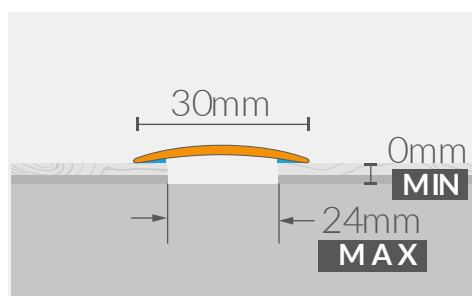

SM1

MAX
DILATATION
24mm

SILICONE
BARIER
000

WYMIARY

KOLORY

	0,93 m	1,86 m	2,79 m		0,93 m	1,86 m	2,79 m		
A1		5905167035818	5905167035610	5906735611823	W6		5905167684436	5905167684450	-
A2		5905167035825	5905167035627	5906735611830	W8		5905167684429	5905167684443	-
A3		5905167686317	5905167686324	5905167686331	W9		5906735624472	5906735624489	-
W1		5905167674734	5905167674819	-	W10		5905167674765	5905167674840	-
W2		5905167674727	5905167674802	-	W11		5907749024326	5907749024340	-
W3		5905167674741	5905167674826	-	W25		5905167768143	5905167768174	-
W4		5905167768150	5905167768181	-	W27		5905167768167	5905167768198	-
W5		5907749015508	5907749015539	-					
		12 szt.	4 szt.	4 szt.		12 szt.	4 szt.	-	

PR3

WYMIARY

KOLORY

	0,93 m	1,86 m
A1	5906735611175	5906735611205
A2	5906735611182	5906735611212
A3	5905167686515	5905167686522
	12 szt.	4 szt.

PR3K

MAX
DILATATION
24mm

DILATATION
GLUE

WYMIARY

KOLORY

	0,93 m	1,86 m		0,93 m	1,86 m		
A1		5906735611267	5906735611298	W6		5905167684566	5905167684597
A3		5905167689455	5905167689462	W8		5905167684559	5905167684580
W1		5905167675212	5905167675298	W9		5906735624236	5906735624243
W2		5905167675205	5905167675281	W10		5905167675243	5905167675328
W3		5905167675229	5905167675304	W11		5905167684542	5905167684573
W4		5905167766446	5905167766477	W25		5905167766439	5905167766460
W5		5905167675182	5905167675267	W27		5905167766453	5905167766484
	12 szt.	4 szt.			12 szt.	4 szt.	