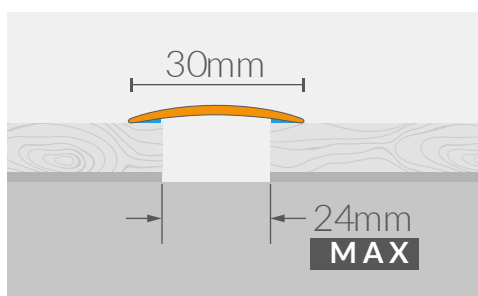

SM1

MAX
DILATATION
24mm

SILICONE
BARIER
000

WYMIARY

KOLORY

	0,93 m	1,86 m	2,79 m		0,93 m	1,86 m	2,79 m		
A1		5905167035818	5905167035610	5906735611823	W6		5905167684436	5905167684450	-
A2		5905167035825	5905167035627	5906735611830	W8		5905167684429	5905167684443	-
A3		5905167686317	5905167686324	5905167686331	W9		5906735624472	5906735624489	-
W1		5905167674734	5905167674819	-	W10		5905167674765	5905167674840	-
W2		5905167674727	5905167674802	-	W11		5907749024326	5907749024340	-
W3		5905167674741	5905167674826	-	W25		5905167768143	5905167768174	-
W4		5905167768150	5905167768181	-	W27		5905167768167	5905167768198	-
W5		5907749015508	5907749015539	-					
		12 szt.	4 szt.	4 szt.		12 szt.	4 szt.	-	

PR3

WYMIARY

KOLORY

	0,93 m	1,86 m
A1	5906735611175	5906735611205
A2	5906735611182	5906735611212
A3	5905167686515	5905167686522
	12 szt.	4 szt.

PR3K

MAX
DILATATION
24mm

DILATATION
GLUE

WYMIARY

KOLORY

	0,93 m	1,86 m		0,93 m	1,86 m		
A1		5906735611267	5906735611298	W6		5905167684566	5905167684597
A3		5905167689455	5905167689462	W8		5905167684559	5905167684580
W1		5905167675212	5905167675298	W9		5906735624236	5906735624243
W2		5905167675205	5905167675281	W10		5905167675243	5905167675328
W3		5905167675229	5905167675304	W11		5905167684542	5905167684573
W4		5905167766446	5905167766477	W25		5905167766439	5905167766460
W5		5905167675182	5905167675267	W27		5905167766453	5905167766484
	12 szt.	4 szt.			12 szt.	4 szt.	