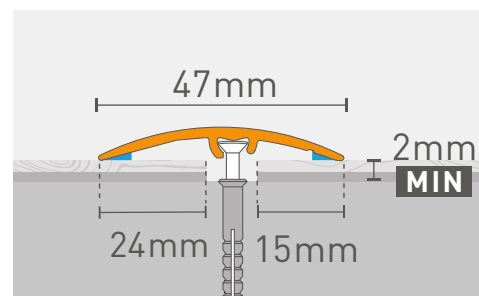

KOLORY

	0,93 m	1,86 m	2,79 m
A1	5905167036815	5905167033616	5906735626902
A2	5905167036822	5905167033623	5906735626957
A3	5905167686379	5905167686355	5905167686393
W1	5905167675694	5905167675052	-
W2	5905167675687	5905167675045	-
W3	5905167675700	5905167675069	-
W4	5905167768273	5905167768242	-
W5	5907749015683	5907749015621	-
	12 szt.	4 szt.	4 szt.

	0,93 m	1,86 m	2,79 m
W6	5905167684733	5905167684511	-
W8	5905167684726	5905167684504	-
W9	5906735625431	5906735625325	-
W10	5905167675724	5905167675083	-
W11	5907749024449	5907749024401	-
W25	5905167768266	5905167768235	-
W27	5905167768280	5905167768259	-
	12 szt.	4 szt.	4 szt.