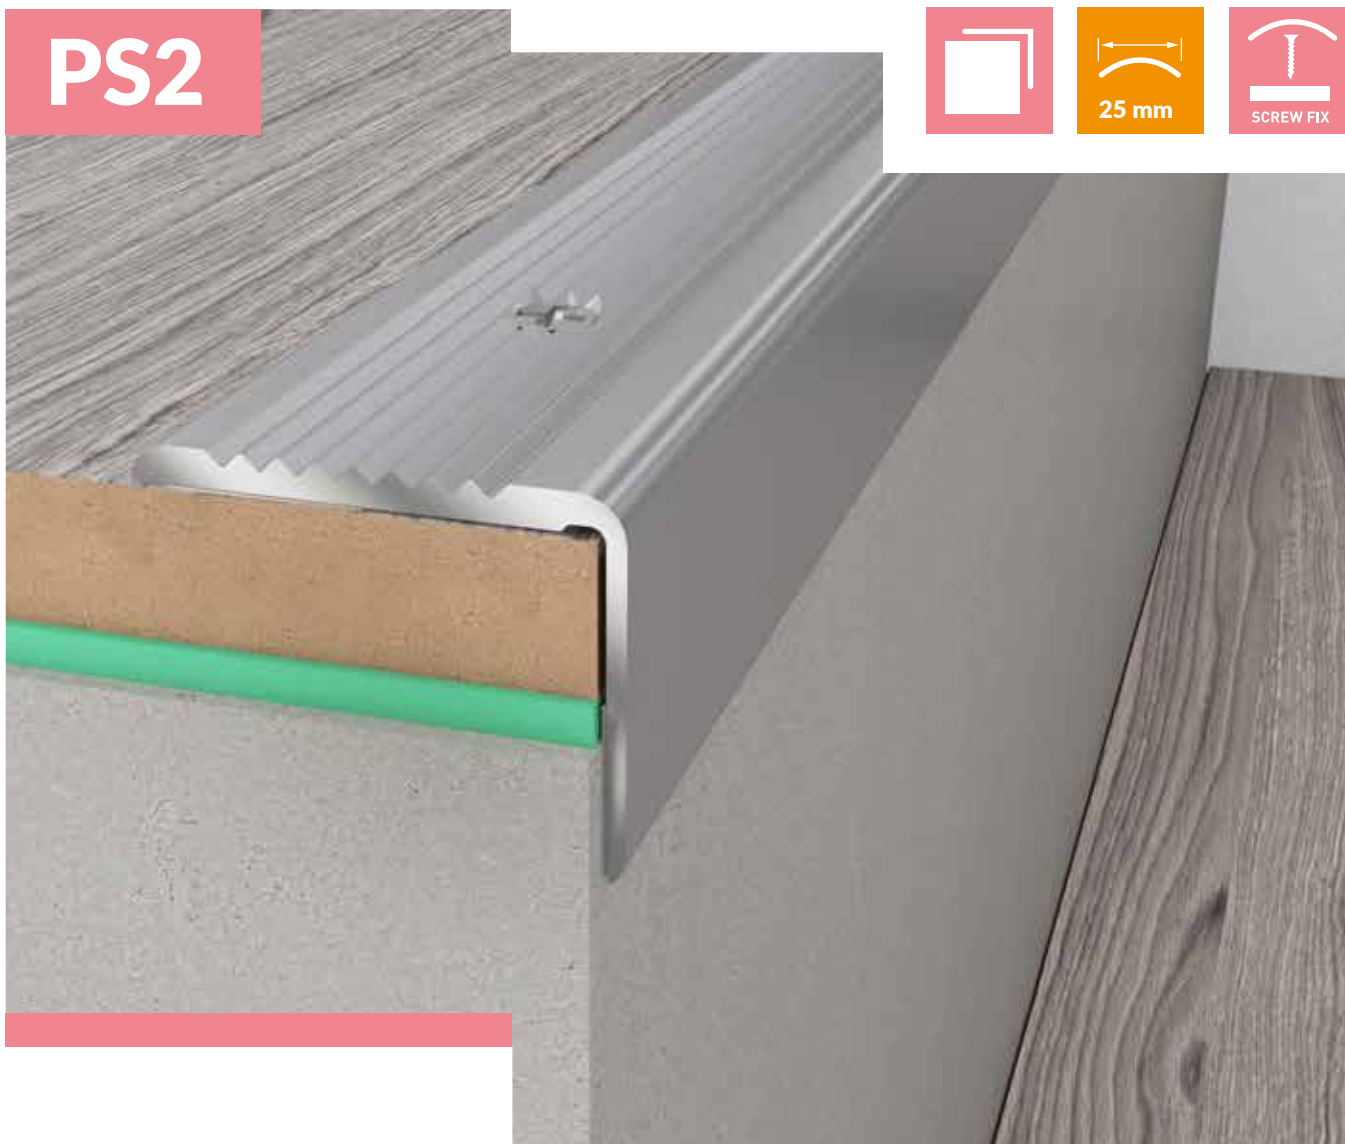

4 szt.

PS2

WYMIARY

KOLORY

1,20 m

A1

5905167767962

A3