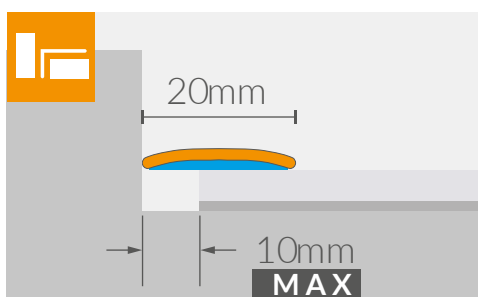

INOX
COLOR
+++

PROFI
SOLUTION
○○○

DILATATION
GLUE

WYMIARY

KOLORY

	0,93 m	1,86 m	2,79 m
B1	5905167800911	5905167800942	5905167800928
B3	5905167800935	5905167800966	5905167800959
	12 szt.	12 szt.	12 szt.

PRO T