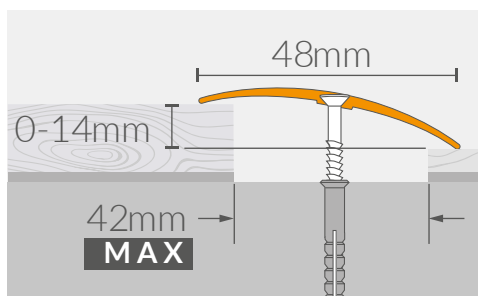

SM3

WYMIARY

KOLORY

	0,93 m	1,86 m	2,79 m
A1	5905167036815	5905167033616	5906735626902
A2	5905167036822	5905167033623	5906735626957
A3	5905167686379	5905167686355	5905167686393
W1	5905167675694	5905167675052	-
W2	5905167675687	5905167675045	-
W3	5905167675700	5905167675069	-
W4	5905167768273	5905167768242	-
W5	5907749015683	5907749015621	-
	12 szt.	4 szt.	4 szt.

	0,93 m	1,86 m	2,79 m
W6	5905167684733	5905167684511	-
W8	5905167684726	5905167684504	-
W9	5906735625431	5906735625325	-
W10	5905167675724	5905167675083	-
W11	5907749024449	5907749024401	-
W25	5905167768266	5905167768235	-
W27	5905167768280	5905167768259	-
	12 szt.	4 szt.	4 szt.

PR4

MAX
LEVELING
14mm

MAX
DILATATION
42mm

WYMIARY

KOLORY

	0,93 m	1,86 m
A1	5906735611366	5906735611397
A2	5906735611373	5906735611403
A3	5905167686546	5905167686553
	12 szt.	4 szt.

PR10

MAX
LEVELING
10mm