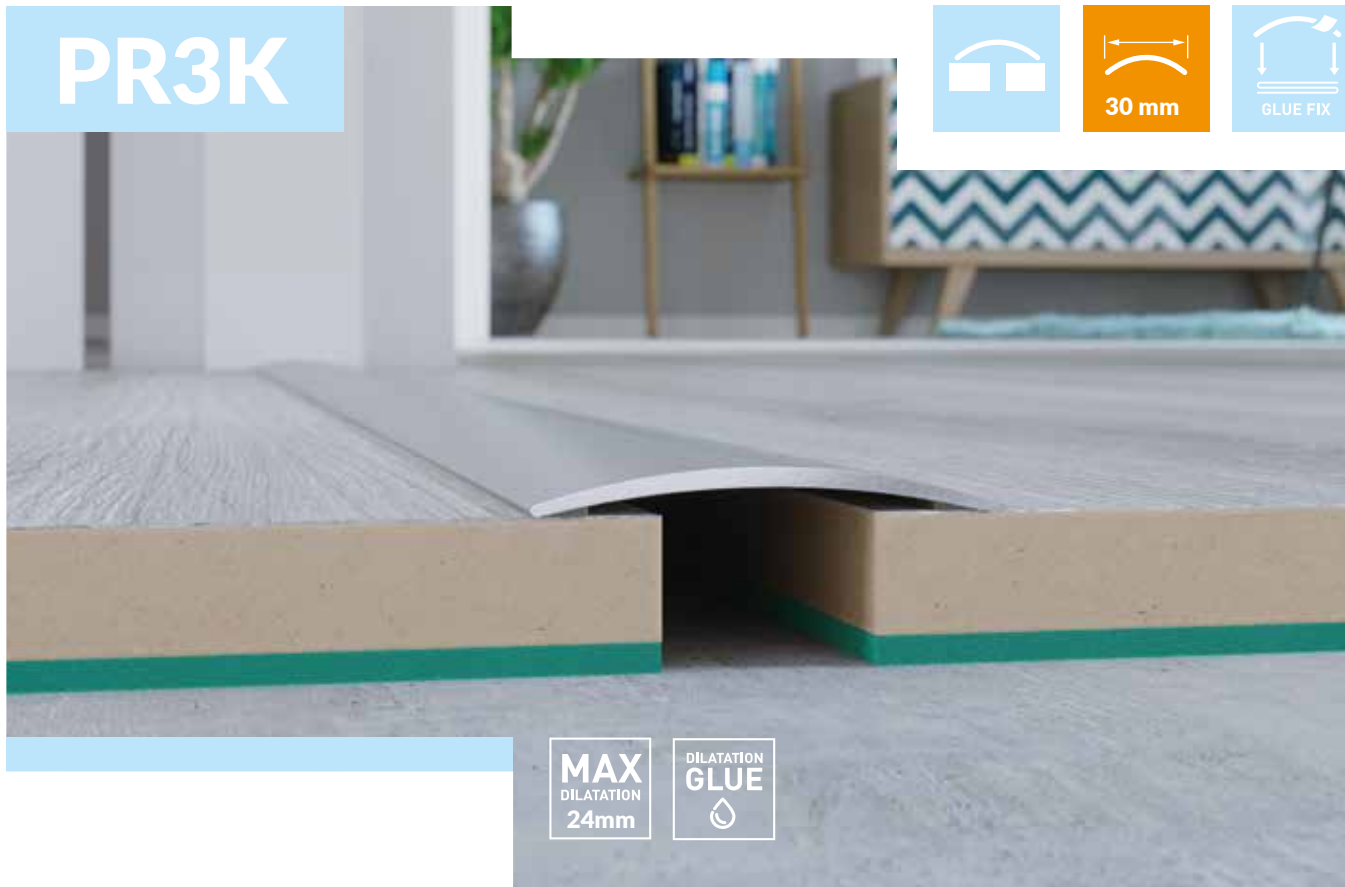

PR3

WYMIARY

KOLORY

	0,93 m	1,86 m
A1	5906735611175	5906735611205
A2	5906735611182	5906735611212
A3	5905167686515	5905167686522
	12 szt.	4 szt.

PR3K

MAX
DILATATION
24mm

DILATATION
GLUE

WYMIARY