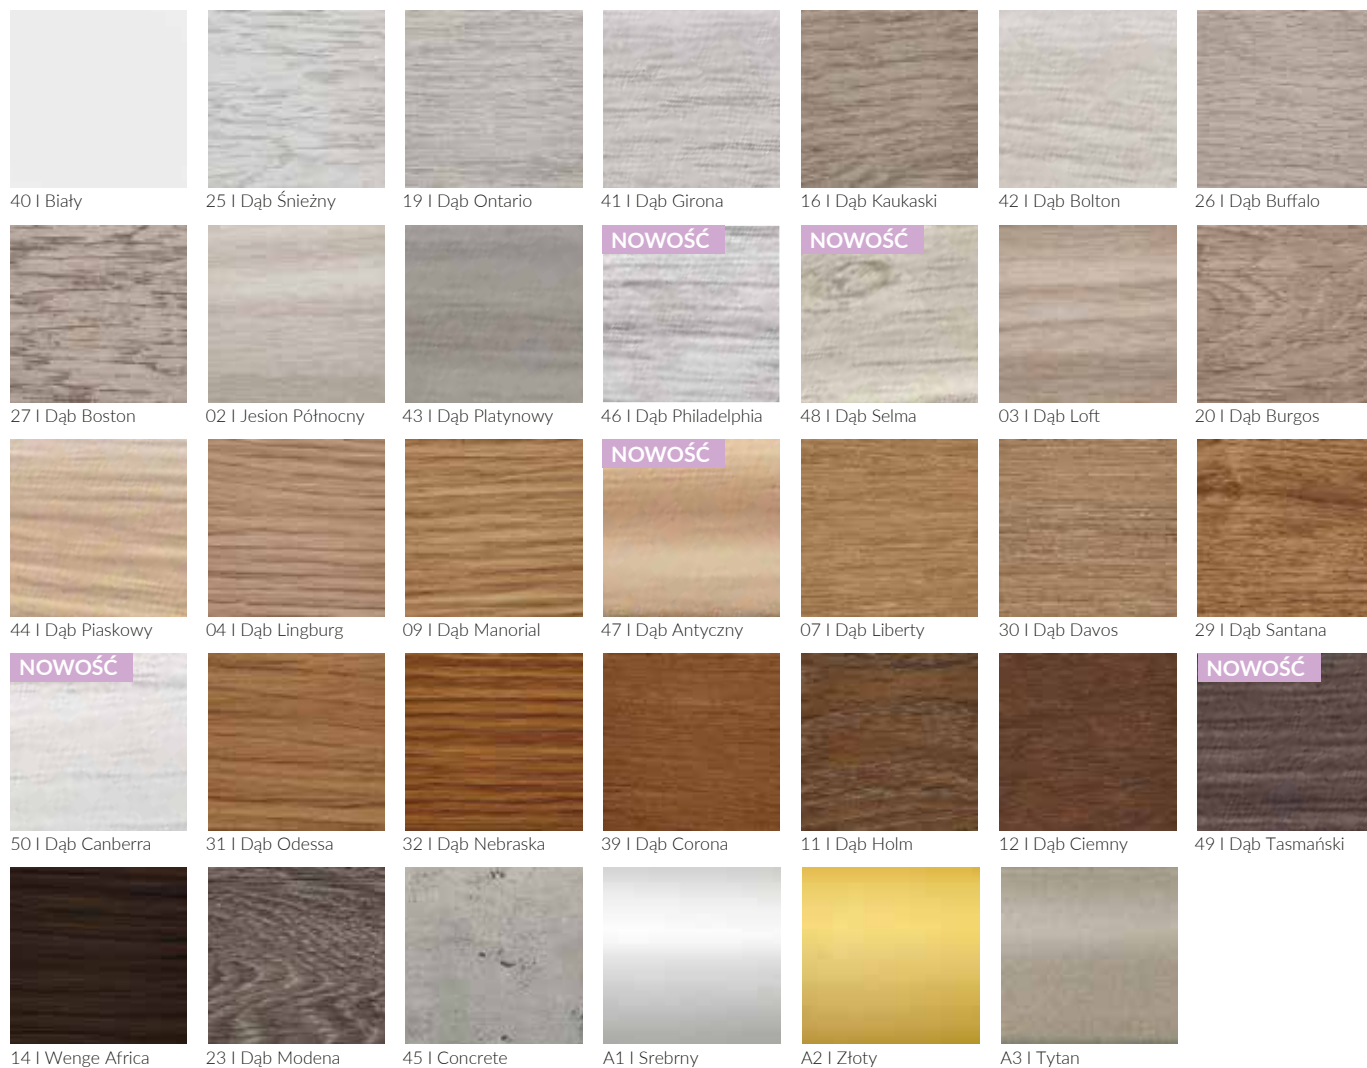

WYMIARY

KOLORY

	1,20 m	2,40 m		1,20 m	2,40 m		
A1		5905167815175	5905167815311	W6		5905167815243	5905167815380
A3		5905167815182	5905167815328	W8		5905167815250	5905167815397
W1		5905167815199	5905167815335	W9		5905167815267	5905167815403
W2		5905167815205	5905167815342	W10		5905167815274	5905167815410
W3		5905167815212	5905167815359	W11		5905167815281	5905167815427
W4		5905167815229	5905167815366	W25		5905167815298	5905167815434
W5		5905167815236	5905167815373	W27		5905167815304	5905167815441
	12 szt.	4 szt.			12 szt.	4 szt.	

PS6

WYMIARY

KOLORY

1,20 m

A1

5905167768082

A3

5905167768105

4 szt.

KOLORY DOSTĘPNE W SYSTEMIE COLOR SYSTEM CS1, CS3*, CS22* (*NIE DOSTĘPNY W KOLORZE ŻŁOTYM)

KOLORY DOSTĘPNE W SYSTEMACH

SM1, PR3K, T16, FL1, T22*(*NIE DOSTĘPNY W KOLORZE ŻŁOTYM), SM2, SM3, PS1K

KOLORY DOSTĘPNE W SYSTEMACH PR3, PR8, PR4, PR10, PS1, PS2, PS8, PS6