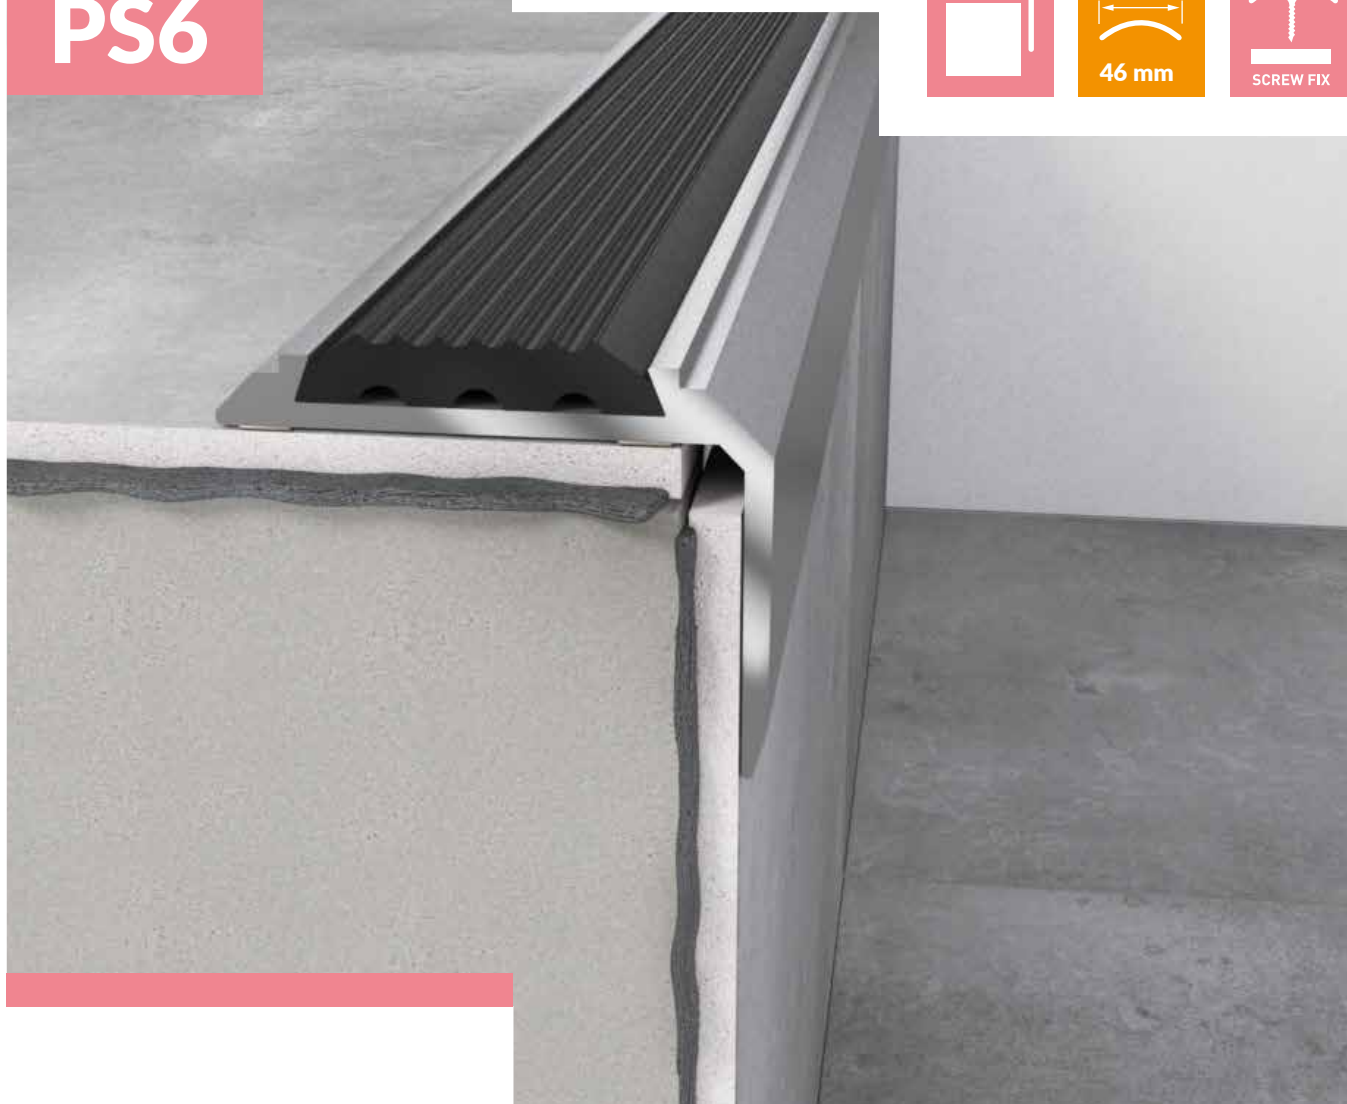

PS6

WYMIARY

KOLORY

1,20 m

A1

5905167768082

A3

5905167768105