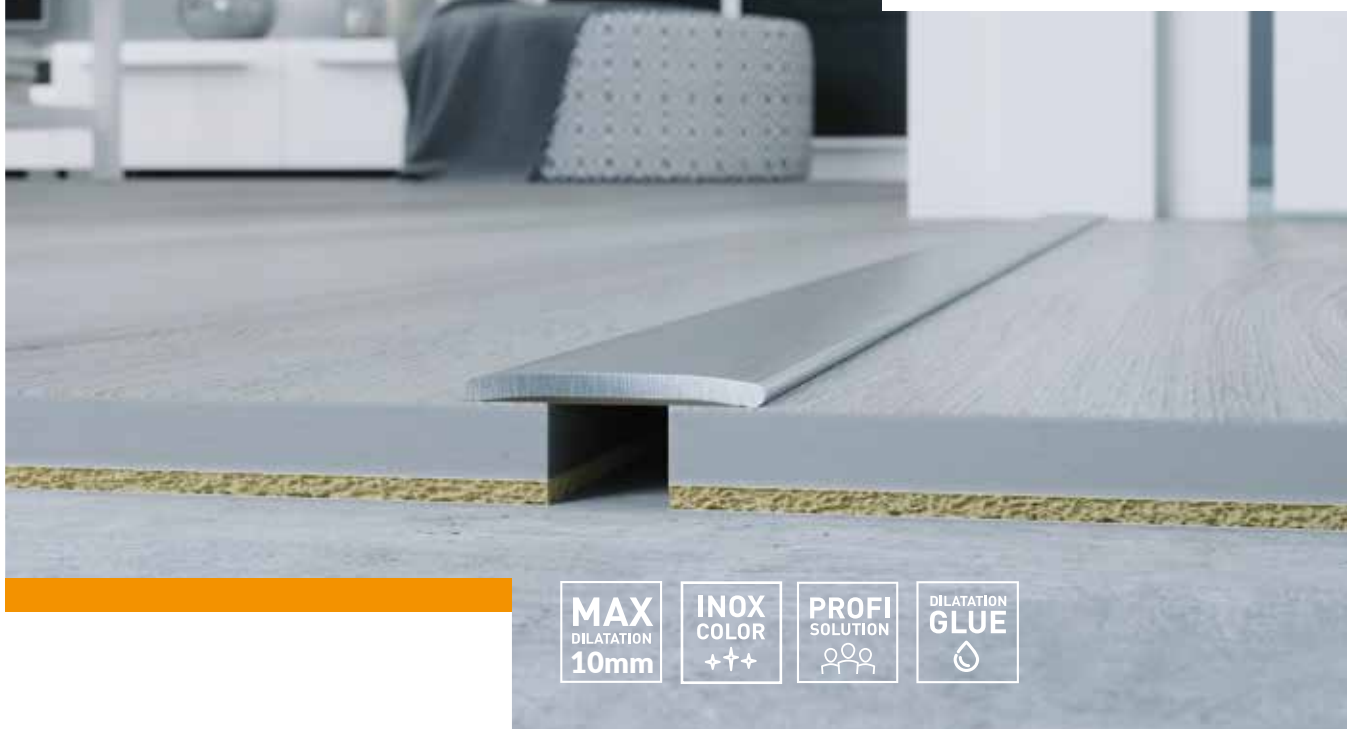

PRO20

MAX
DILATATION
10mm

INOX
COLOR
+++

PROFI
SOLUTION
○○○

DILATATION
GLUE