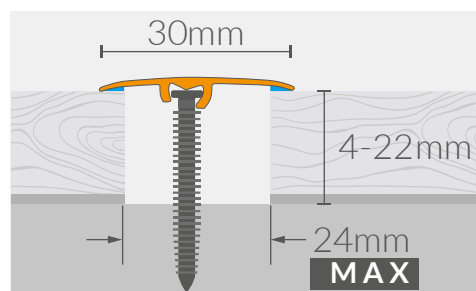

- POŁĄCZENIE
- WYRÓWNANIE
- ZAKOŃCZENIE

MAX
LEVELING
17mm

MAX
DILATATION
31mm

DILATATION
GLUE

SCREWS
SAFE FOR DIY

WYMIARY

CS3

3 w 1

- POŁĄCZENIE
- WYRÓWNANIE
- ZAKOŃCZENIE

- MAX LEVELING 6mm
- MAX DILATATION 24mm
- DILATATION GLUE
- SCREWS SAFE FOR DIY
- SUPER FLAT

WYMIARY

COLOR SYSTEM

CS22

WYMIARY

COLOR SYSTEM

CS1