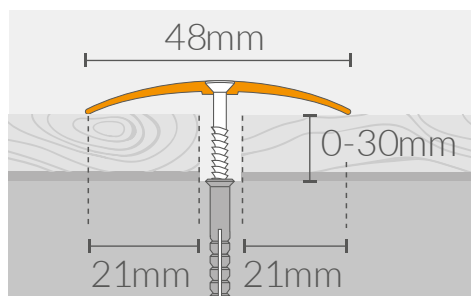

SM3

WYMIARY

KOLORY

	0,93 m	1,86 m	2,79 m
A1	5905167036815	5905167033616	5906735626902
A2	5905167036822	5905167033623	5906735626957
A3	5905167686379	5905167686355	5905167686393
W1	5905167675694	5905167675052	-
W2	5905167675687	5905167675045	-
W3	5905167675700	5905167675069	-
W4	5905167768273	5905167768242	-
W5	5907749015683	5907749015621	-
	12 szt.	4 szt.	4 szt.

	0,93 m	1,86 m	2,79 m
W6	5905167684733	5905167684511	-
W8	5905167684726	5905167684504	-
W9	5906735625431	5906735625325	-
W10	5905167675724	5905167675083	-
W11	5907749024449	5907749024401	-
W25	5905167768266	5905167768235	-
W27	5905167768280	5905167768259	-
	12 szt.	4 szt.	4 szt.

PR4

MAX
LEVELING
14mm

MAX
DILATATION
42mm

WYMIARY

KOLORY

	0,93 m	1,86 m
A1	5906735611366	5906735611397
A2	5906735611373	5906735611403
A3	5905167686546	5905167686553
	12 szt.	4 szt.

PR10

MAX
LEVELING
10mm