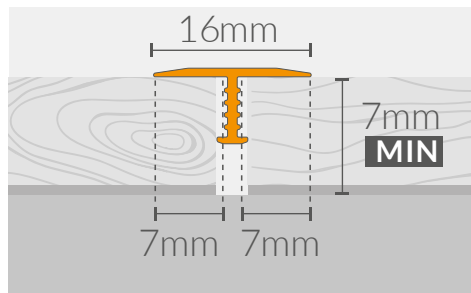

PROFILE UZUPEŁNIAJĄCE

DYLATACYJNE

WYRÓWNUJĄCE

SCHODOWE

ZAKOŃCZENIOWE

T16

MAX
DILATATION
10mm

WYMIARY