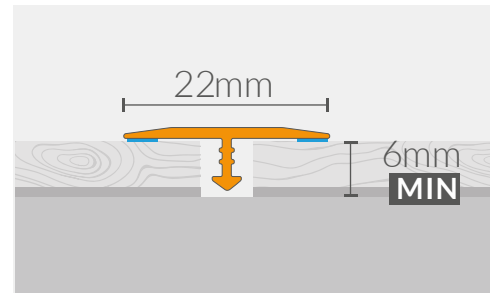

KOLORY

	0,93 m	1,86 m	2,79 m
B1	5905167815458	5905167815472	5905167816820
B3	5905167815465	5905167815489	5905167816837
	12 szt.	12 szt.	12 szt.