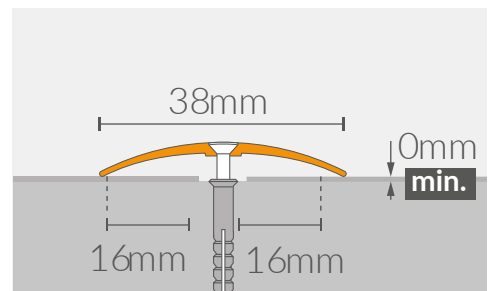

KOLORY

	0,93 m	1,86 m		0,93 m	1,86 m		
A1		5906735611267	5906735611298	W6		5905167684566	5905167684597
A3		5905167689455	5905167689462	W8		5905167684559	5905167684580
W1		5905167675212	5905167675298	W9		5906735624236	5906735624243
W2		5905167675205	5905167675281	W10		5905167675243	5905167675328
W3		5905167675229	5905167675304	W11		5905167684542	5905167684573
W4		5905167766446	5905167766477	W25		5905167766439	5905167766460
W5		5905167675182	5905167675267	W27		5905167766453	5905167766484
	12 szt.	4 szt.			12 szt.	4 szt.	

PR8

MAX
LEVELING
10mm

MAX
DILATATION
32mm

SILICONE
BARIER
000

WYMIARY

KOLORY

		0,93 m	1,86 m
A1		5905167767696	5905167767726
A2		5905167767702	5905167767733
A3		5905167767719	5905167767740
		12 szt.	12 szt.

SM2

MAX
LEVELING
13mm

MAX
DILATATION
35mm

SILICONE
BARIER
OOO

WYMIARY

KOLORY

	0,93 m	1,86 m	2,79 m
A1	5905167033814	5905167033616	5906735612035
A2	5905167033821	5905167033623	5906735612042
A3	5905167686348	5905167686355	5905167686362
W1	5905167674970	5905167675052	5905167788141
W2	5905167674963	5905167675045	5905167788158
W3	5905167674987	5905167675069	5905167788165
W4	5905167768211	5905167768242	5905167788172
W5	5907749015591	5907749015621	5905167788189
	12 szt.	4 szt.	4 szt.

	0,93 m	1,86 m	2,79 m
W6	5905167684498	5905167684511	5905167788196
W8	5905167684481	5905167684504	5905167788202
W9	5906735625318	5906735625325	5905167788219
W10	5905167675007	5905167675083	5905167788226
W11	5907749024388	5907749024401	5905167788233
W25	5905167768204	5905167768235	5905167788240
W27	5905167768228	5905167768259	5905167788257
	12 szt.	4 szt.	4 szt.