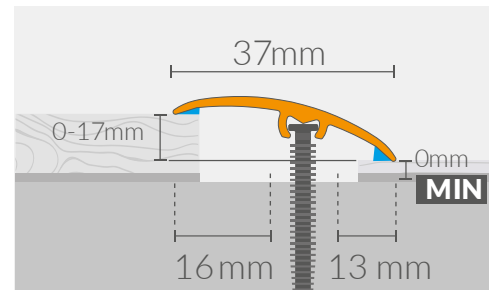

PRO SYSTEM

Precyzyjne, minimalistyczne rozwiązanie dla profesjonalistów, 6 kształtów odpowiada na 98% potrzeb.

	Szerokość	Drewno	Anoda	Inox	Montaż na śrubę	Montaż na klej	Dylatacja	Wyrównanie	Strona
PRO SYSTEM									
PRO20	20 mm	-	-	+	-	+	10 mm	-	22
PRO T	22 mm	-	-	+	-	+	16 mm	-	23
PRO26	26 mm	-	-	+	-	+	10 mm	6 mm	24
PRODUO22	22 mm	-	-	+	+	+	16 mm	-	25
PRODUO38	38 mm	-	-	+	+	+	32 mm	16 mm	26
PRO L	15/20 mm	-	-	+	-	+	15 mm	-	27

- POŁĄCZENIE
- WYRÓWNANIE
- ZAKOŃCZENIE

MAX
LEVELING
17mm

MAX
DILATATION
31mm

DILATATION
GLUE

SCREWS
SAFE FOR DIY

WYMIARY

CS3

3 w 1

- POŁĄCZENIE
- WYRÓWNANIE
- ZAKOŃCZENIE

- MAX LEVELING 6mm
- MAX DILATATION 24mm
- DILATATION GLUE
- SCREWS SAFE FOR DIY
- SUPER FLAT

WYMIARY

COLOR SYSTEM

CS22

WYMIARY

COLOR SYSTEM

CS1