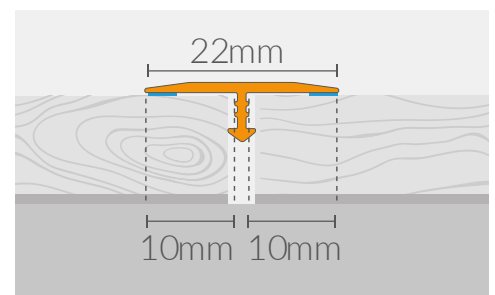

KOLORY

	0,93 m	1,86 m	2,79 m
B1	5905167815458	5905167815472	5905167816820
B3	5905167815465	5905167815489	5905167816837
	12 szt.	12 szt.	12 szt.