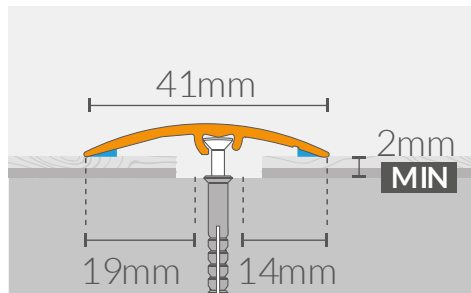

PR8

MAX
LEVELING
10mm

MAX
DILATATION
32mm

SILICONE
BARIER
000

WYMIARY

KOLORY

		0,93 m	1,86 m
A1		5905167767696	5905167767726
A2		5905167767702	5905167767733
A3		5905167767719	5905167767740
		12 szt.	12 szt.

SM2

MAX
LEVELING
13mm

MAX
DILATATION
35mm

SILICONE
BARIER
OOO

WYMIARY

KOLORY

	0,93 m	1,86 m	2,79 m
A1	5905167033814	5905167033616	5906735612035
A2	5905167033821	5905167033623	5906735612042
A3	5905167686348	5905167686355	5905167686362
W1	5905167674970	5905167675052	5905167788141
W2	5905167674963	5905167675045	5905167788158
W3	5905167674987	5905167675069	5905167788165
W4	5905167768211	5905167768242	5905167788172
W5	5907749015591	5907749015621	5905167788189
	12 szt.	4 szt.	4 szt.

	0,93 m	1,86 m	2,79 m
W6	5905167684498	5905167684511	5905167788196
W8	5905167684481	5905167684504	5905167788202
W9	5906735625318	5906735625325	5905167788219
W10	5905167675007	5905167675083	5905167788226
W11	5907749024388	5907749024401	5905167788233
W25	5905167768204	5905167768235	5905167788240
W27	5905167768228	5905167768259	5905167788257
	12 szt.	4 szt.	4 szt.