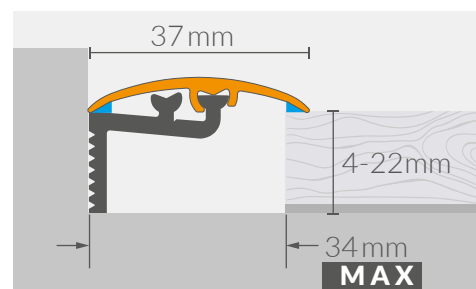

- POŁĄCZENIE
- WYRÓWNANIE
- ZAKOŃCZENIE

MAX
LEVELING
17mm

MAX
DILATATION
31mm

DILATATION
GLUE

SCREWS
SAFE FOR DIY

WYMIARY

CS3

3 w 1

- POŁĄCZENIE
- WYRÓWNANIE
- ZAKOŃCZENIE

- MAX LEVELING 6mm
- MAX DILATATION 24mm
- DILATATION GLUE
- SCREWS SAFE FOR DIY
- SUPER FLAT

WYMIARY

COLOR SYSTEM

CS22

WYMIARY

COLOR SYSTEM

CS1