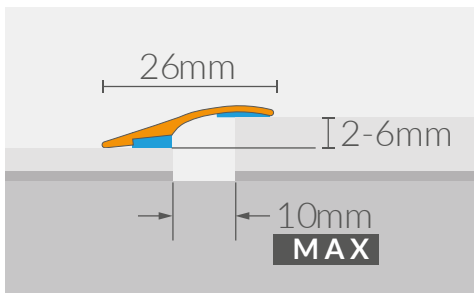

MAX
LEVELING
6mm

MAX
DILATATION
10mm

DILATATION
GLUE

INOX
COLOR
+++

PROFI
SOLUTION

WYMIARY

KOLORY

	0,93 m	1,86 m	2,79 m
B1	5905167800973	5905167801000	5905167800980
B3	5905167800997	5905167801024	5905167801017
	12 szt.	12 szt.	12 szt.