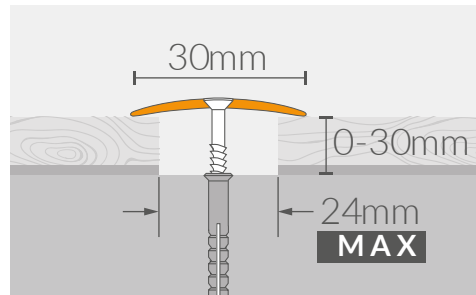

KOLORY

	0,93 m	1,86 m
A1	5906735611175	5906735611205
A2	5906735611182	5906735611212
A3	5905167686515	5905167686522
	12 szt.	4 szt.