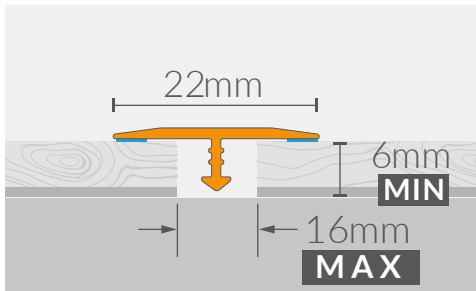

PROFILE UZUPEŁNIAJĄCE

tradycyjne kształty, pewne i sprawdzone rozwiązania.

		Szerokość	Drewno	Anoda	Inox	Montaż na śrubę	Montaż na klej	Dylatacja	Wyrównanie	Strona
PROFILE DYLATACYJNE										
	T16	16 mm	+	+	-	-	+	10 mm	-	30
	FL16	16 mm	+	+	-	-	+	10 mm	-	31
	SM1	30 mm	+	+	-	+	-	24 mm	-	32
	PR3	30 mm	-	+	-	+	-	24 mm	-	33
	PR3K	30 mm	+	+	-	-	+	24 mm	-	34

- POŁĄCZENIE
- WYRÓWNANIE
- ZAKOŃCZENIE

MAX
LEVELING
17mm

MAX
DILATATION
31mm

DILATATION
GLUE

SCREWS
SAFE FOR DIY

WYMIARY

CS3

3 w 1

- POŁĄCZENIE
- WYRÓWNANIE
- ZAKOŃCZENIE

- MAX LEVELING 6mm
- MAX DILATATION 24mm
- DILATATION GLUE
- SCREWS SAFE FOR DIY
- SUPER FLAT

WYMIARY

COLOR SYSTEM

CS22

WYMIARY

COLOR SYSTEM

CS1