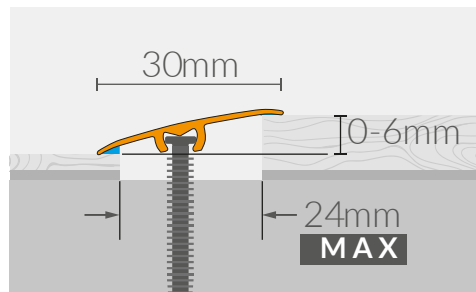

- POŁĄCZENIE
- WYRÓWNANIE
- ZAKOŃCZENIE

MAX
LEVELING
17mm

MAX
DILATATION
31mm

DILATATION
GLUE

SCREWS
SAFE FOR DIY

WYMIARY

CS3

3 w 1

- POŁĄCZENIE
- WYRÓWNANIE
- ZAKOŃCZENIE

- MAX LEVELING 6mm
- MAX DILATATION 24mm
- DILATATION GLUE
- SCREWS SAFE FOR DIY
- SUPER FLAT

WYMIARY

COLOR SYSTEM

CS22

WYMIARY

COLOR SYSTEM

CS1