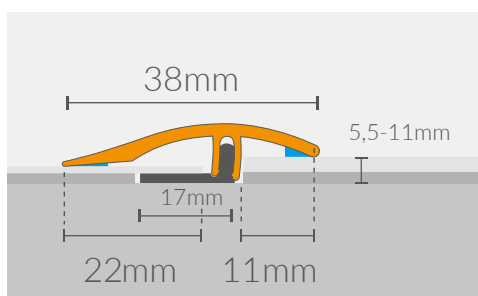

MAX
LEVELING
16mm

MAX
DILATATION
32mm

DILATATION
GLUE

INOX
COLOR
+++

PROFI
SOLUTION

WYMIARY

KOLORY

	0,93 m	1,86 m	2,79 m
B1 	5905167815144	5905167801109	5905167801093
B3 	5905167815151	5905167815168	5905167801116
	12 szt.	12 szt.	12 szt.

PRO-L

**MOŻESZ ZAINSTALOWAĆ
NA DWA SPOSOBY**

MAX
DILATATION
15mm

INOX
COLOR
+++

PROFI
SOLUTION

WYMIARY

KOLORY

	0,93 m	1,86 m	2,79 m
B1	5905167801048	5905167801031	5905167801079
B3	5905167801062	5905167801055	5905167801086
	12 szt.	12 szt.	12 szt.