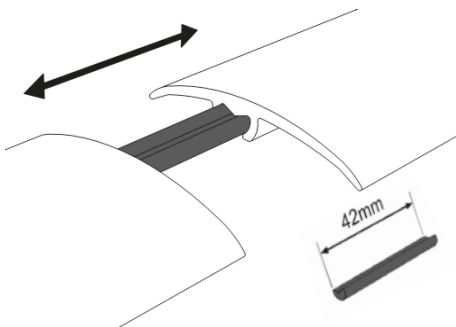

CS3

NAJPOPULARNIEJSZY

MAX
LEVELING
17mm

MAX
DILATATION
31mm

DILATATION
GLUE

SCREWS
SAFE FOR DIY

- SUPER PŁASKI PROFIL
- 3W1 - DYLATACJA, WYRÓWNANIE, ZAKOŃCZENIE
- MONTAŻ NA KLEJ LUB KOŁEK

CS22

DYLATACJA

MAX
LEVELING
17mm

MAX
DILATATION
31mm

DILATATION
GLUE

SCREWS
SAFE FOR DIY

- PŁASKI I WĄSKI PROFIL DYLATACYJNY
- MONTAŻ NA KLEJ

COLOR SYSTEM

Dodatkowe akcesoria w zestawie

ŁĄCZNIK

- umożliwia połączenie dwóch lub więcej profili
- prosty w montażu
- zwiększa stabilność połączenia profili

PODPÓRKA

- podpórka umożliwia wykończenie podłogi przy ścianie, drzwiach balkonowych
- stabilne podparcie profilu przy ścianie
- uniwersalna wysokość - dopasowanie do wysokości 4-22 mm poprzez docięcie
- szybki i prosty montaż - wystarczy wsunąć podpórkę w zamek profilu