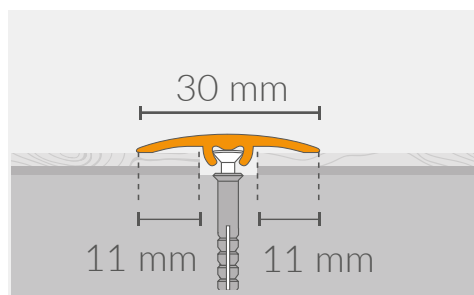

FL16

WYMIARY

KOLORY

		2,50 m
W1		5905167677056
W2		5905167677049
W3		5905167677063
W4		5905167768631
W5		5905167677025
W6		5905167685266
		4 szt.

		2,50 m
W8		5905167685259
W9		5905167353424
W10		5905167677087
W11		5905167685273
W25		5905167768624
W27		5905167768648
		4 szt.

SM1

MAX
DILATATION
24mm

SILICONE
BARIER
000

WYMIARY

KOLORY

	0,93 m	1,86 m	2,79 m		0,93 m	1,86 m	2,79 m		
A1		5905167035818	5905167035610	5906735611823	W6		5905167684436	5905167684450	-
A2		5905167035825	5905167035627	5906735611830	W8		5905167684429	5905167684443	-
A3		5905167686317	5905167686324	5905167686331	W9		5906735624472	5906735624489	-
W1		5905167674734	5905167674819	-	W10		5905167674765	5905167674840	-
W2		5905167674727	5905167674802	-	W11		5907749024326	5907749024340	-
W3		5905167674741	5905167674826	-	W25		5905167768143	5905167768174	-
W4		5905167768150	5905167768181	-	W27		5905167768167	5905167768198	-
W5		5907749015508	5907749015539	-					
		12 szt.	4 szt.	4 szt.		12 szt.	4 szt.	-	