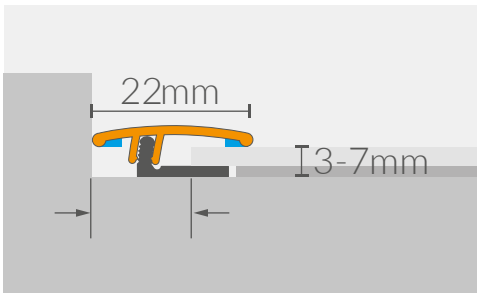

KOLORY

	0,93 m	1,86 m	2,79 m
B1	5905167815106	5905167815120	5905167801154
B3	5905167815113	5905167815137	5905167801178
	12 szt.	12 szt.	12 szt.