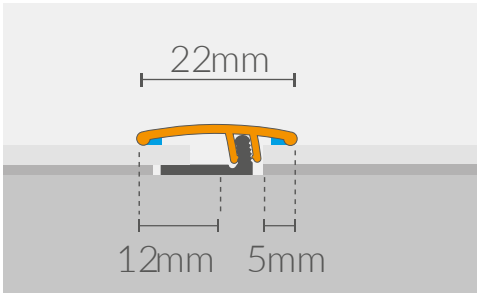

KOLORY

	0,93 m	1,86 m	2,79 m
B1	5905167815106	5905167815120	5905167801154
B3	5905167815113	5905167815137	5905167801178
	12 szt.	12 szt.	12 szt.