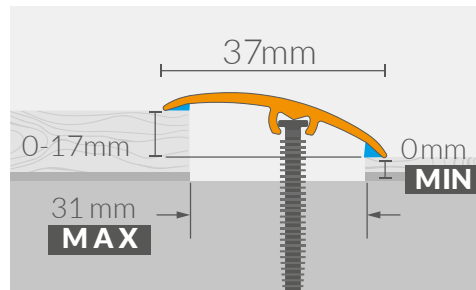

PRO SYSTEM

Precyzyjne, minimalistyczne rozwiązanie dla profesjonalistów, 6 kształtów odpowiada na 98% potrzeb.

	Szerokość	Drewno	Anoda	Inox	Montaż na śrubę	Montaż na klej	Dylatacja	Wyrównanie	Strona
PRO SYSTEM									
PRO20	20 mm	-	-	+	-	+	10 mm	-	22
PRO T	22 mm	-	-	+	-	+	16 mm	-	23
PRO26	26 mm	-	-	+	-	+	10 mm	6 mm	24
PRODUO22	22 mm	-	-	+	+	+	16 mm	-	25
PRODUO38	38 mm	-	-	+	+	+	32 mm	16 mm	26
PRO L	15/20 mm	-	-	+	-	+	15 mm	-	27

- POŁĄCZENIE
- WYRÓWNANIE
- ZAKOŃCZENIE

MAX
LEVELING
17mm

MAX
DILATATION
31mm

DILATATION
GLUE

SCREWS
SAFE FOR DIY

WYMIARY

CS3

3 w 1

- POŁĄCZENIE
- WYRÓWNANIE
- ZAKOŃCZENIE

- MAX LEVELING 6mm
- MAX DILATATION 24mm
- DILATATION GLUE
- SCREWS SAFE FOR DIY
- SUPER FLAT

WYMIARY

COLOR SYSTEM

CS22

WYMIARY

COLOR SYSTEM

CS1