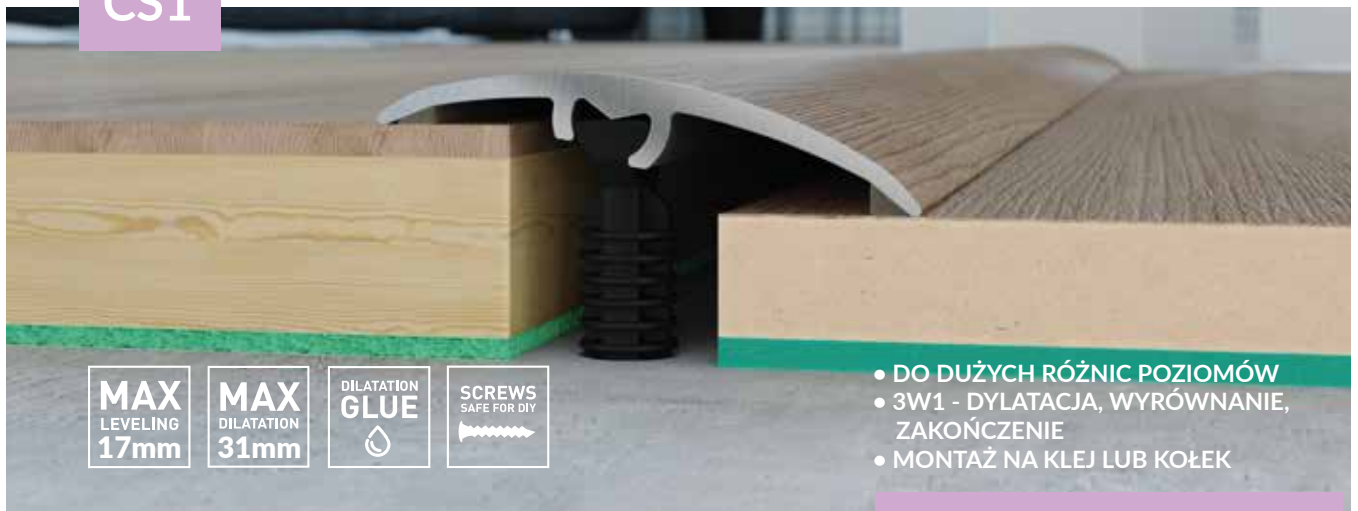

COLOR SYSTEM

CS1

NAJBARDZIEJ UNIWERSALNY

MAX
LEVELING
17mm

MAX
DILATATION
31mm

DILATATION
GLUE

SCREWS
SAFE FOR DIY

- DO DUŻYCH RÓŻNIC POZIOMÓW
- 3W1 - DYLATACJA, WYRÓWNANIE, ZAKOŃCZENIE
- MONTAŻ NA KLEJ LUB KOŁEK

CS3

NAJPOPULARNIEJSZY