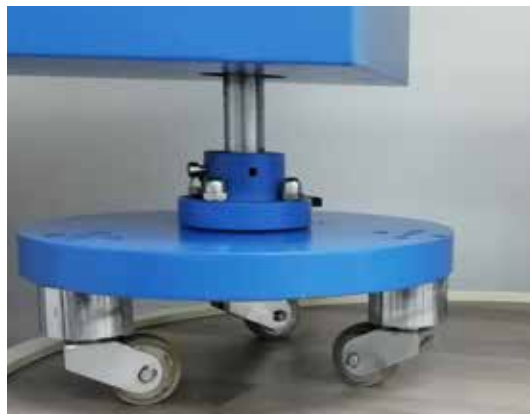

Proponujemy rozwiązania, które sprostają nawet najbardziej wymagającym użytkownikom podłogi.

Dzielimy się
doświadczeniem,
kształtujemy
trendy.

JESTEŚMY **FLOOR EXPERTEM!**