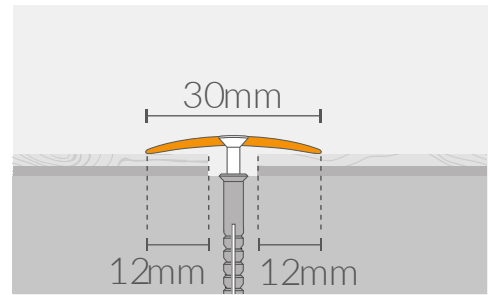

KOLORY

	0,93 m	1,86 m
A1	5906735611175	5906735611205
A2	5906735611182	5906735611212
A3	5905167686515	5905167686522
	12 szt.	4 szt.