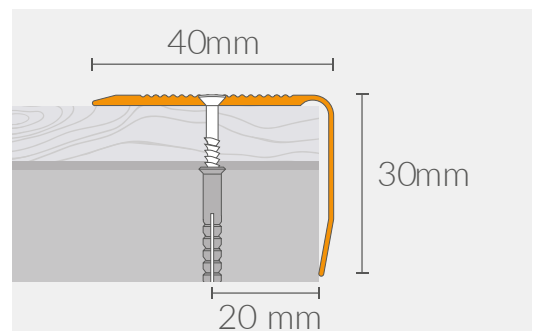

PS8

WYMIARY

KOLORY

1,20 m

A1		5905167768020
A3		5905167768044

4 szt.