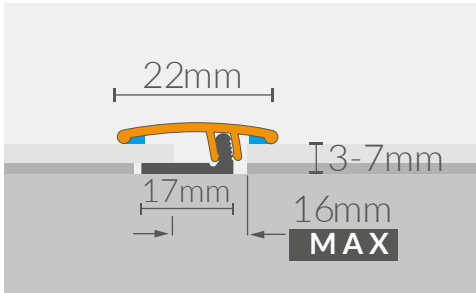

KOLORY

	0,93 m	1,86 m	2,79 m
B1	5905167815106	5905167815120	5905167801154
B3	5905167815113	5905167815137	5905167801178
	12 szt.	12 szt.	12 szt.