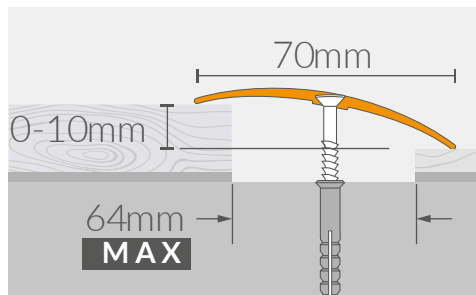

	0,93 m	1,86 m	2,79 m
W6	5905167684733	5905167684511	-
W8	5905167684726	5905167684504	-
W9	5906735625431	5906735625325	-
W10	5905167675724	5905167675083	-
W11	5907749024449	5907749024401	-
W25	5905167768266	5905167768235	-
W27	5905167768280	5905167768259	-
	12 szt.	4 szt.	4 szt.

PR4

MAX
LEVELING
14mm

MAX
DILATATION
42mm

WYMIARY

KOLORY

	0,93 m	1,86 m
A1	5906735611366	5906735611397
A2	5906735611373	5906735611403
A3	5905167686546	5905167686553
	12 szt.	4 szt.

PR10

MAX
LEVELING
10mm

MAX
DILATATION
64mm

WYMIARY

KOLORY

		0,93 m	1,86 m
A1		5905167767788	5905167767818
A2		5905167767795	5905167767825
A3		5905167767801	5905167767832
		8 szt.	4 szt.

PS1K

MAX
DILATATION
20mm

SILICONE
BARRIER
○○○