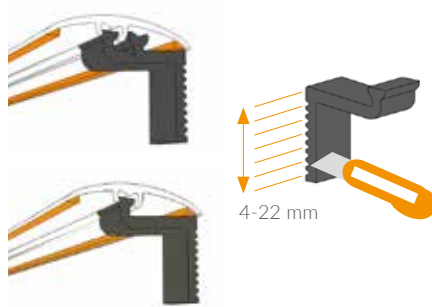

CS3

NAJPOPULARNIEJSZY

MAX
LEVELING
17mm

MAX
DILATATION
31mm

DILATATION
GLUE

SCREWS
SAFE FOR DIY

- SUPER PŁASKI PROFIL
- 3W1 - DYLATACJA, WYRÓWNANIE, ZAKOŃCZENIE
- MONTAŻ NA KLEJ LUB KOŁEK

CS22

DYLATACJA

MAX
LEVELING
17mm

MAX
DILATATION
31mm

DILATATION
GLUE

SCREWS
SAFE FOR DIY

- PŁASKI I WĄSKI PROFIL DYLATACYJNY
- MONTAŻ NA KLEJ

COLOR SYSTEM

Dodatkowe akcesoria w zestawie

ŁĄCZNIK

- umożliwia połączenie dwóch lub więcej profili
- prosty w montażu
- zwiększa stabilność połączenia profili

PODPÓRKA

- podpórka umożliwia wykończenie podłogi przy ścianie, drzwiach balkonowych
- stabilne podparcie profilu przy ścianie
- uniwersalna wysokość - dopasowanie do wysokości 4-22 mm poprzez docięcie
- szybki i prosty montaż - wystarczy wsunąć podpórkę w zamek profilu