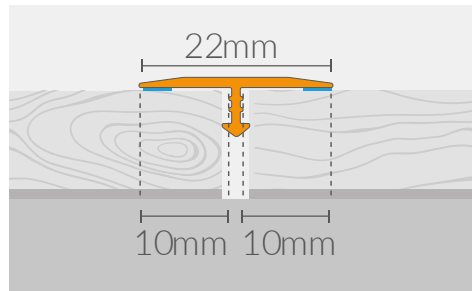

PROFILE UZUPEŁNIAJĄCE

tradycyjne kształty, pewne i sprawdzone rozwiązania.

		Szerokość	Drewno	Anoda	Inox	Montaż na śrubę	Montaż na klej	Dylatacja	Wyrównanie	Strona
PROFILE DYLATACYJNE										
	T16	16 mm	+	+	-	-	+	10 mm	-	30
	FL16	16 mm	+	+	-	-	+	10 mm	-	31
	SM1	30 mm	+	+	-	+	-	24 mm	-	32
	PR3	30 mm	-	+	-	+	-	24 mm	-	33
	PR3K	30 mm	+	+	-	-	+	24 mm	-	34

- POŁĄCZENIE
- WYRÓWNANIE
- ZAKOŃCZENIE

MAX
LEVELING
17mm

MAX
DILATATION
31mm

DILATATION
GLUE

SCREWS
SAFE FOR DIY

WYMIARY

CS3

3 w 1

- POŁĄCZENIE
- WYRÓWNANIE
- ZAKOŃCZENIE

- MAX LEVELING 6mm
- MAX DILATATION 24mm
- DILATATION GLUE
- SCREWS SAFE FOR DIY
- SUPER FLAT

WYMIARY

COLOR SYSTEM

CS22

WYMIARY

COLOR SYSTEM

CS1