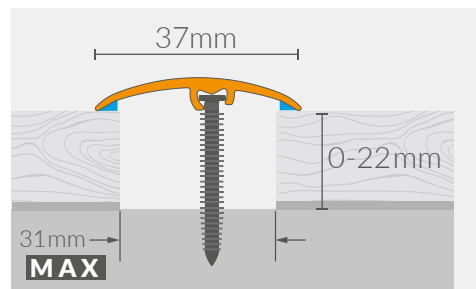

- POŁĄCZENIE
- WYRÓWNANIE
- ZAKOŃCZENIE

MAX
LEVELING
17mm

MAX
DILATATION
31mm

DILATATION
GLUE

SCREWS
SAFE FOR DIY

WYMIARY

CS3

3 w 1

- POŁĄCZENIE
- WYRÓWNANIE
- ZAKOŃCZENIE

- MAX LEVELING 6mm
- MAX DILATATION 24mm
- DILATATION GLUE
- SCREWS SAFE FOR DIY
- SUPER FLAT

WYMIARY

COLOR SYSTEM

CS22

WYMIARY

COLOR SYSTEM

CS1