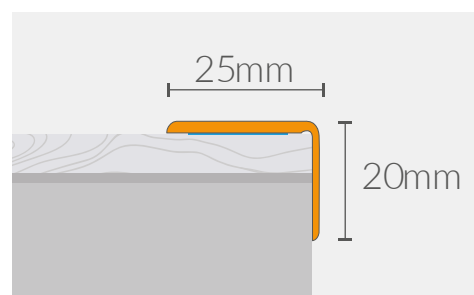

KOLORY

1,20 m

A1		5905167769577
A2		5905167769584
A3		5905167769591
01		5905167769607
02		5905167769614
03		5905167769621

4 szt.

1,20 m

04		5905167769638
09		5905167769669
26		5905167769782
29		5905167769812
30		5905167769829
31		5905167769836

4 szt.