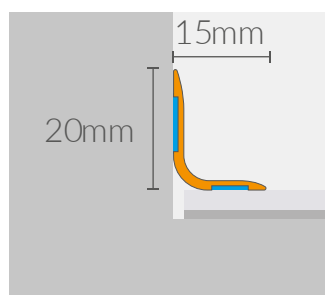

MAX
LEVELING
16mm

MAX
DILATATION
32mm

DILATATION
GLUE

INOX
COLOR
+++

PROFI
SOLUTION

WYMIARY

KOLORY

	0,93 m	1,86 m	2,79 m
B1 	5905167815144	5905167801109	5905167801093
B3 	5905167815151	5905167815168	5905167801116
	12 szt.	12 szt.	12 szt.

PRO-L

**MOŻESZ ZAINSTALOWAĆ
NA DWA SPOSOBY**

MAX
DILATATION
15mm

INOX
COLOR
+++

PROFI
SOLUTION

WYMIARY

KOLORY

	0,93 m	1,86 m	2,79 m
B1	5905167801048	5905167801031	5905167801079
B3	5905167801062	5905167801055	5905167801086
	12 szt.	12 szt.	12 szt.