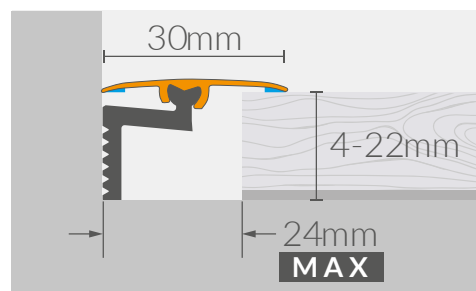

- POŁĄCZENIE
- WYRÓWNANIE
- ZAKOŃCZENIE

MAX
LEVELING
17mm

MAX
DILATATION
31mm

DILATATION
GLUE

SCREWS
SAFE FOR DIY

WYMIARY

CS3

3 w 1

- POŁĄCZENIE
- WYRÓWNANIE
- ZAKOŃCZENIE

- MAX LEVELING 6mm
- MAX DILATATION 24mm
- DILATATION GLUE
- SCREWS SAFE FOR DIY
- SUPER FLAT

WYMIARY

COLOR SYSTEM

CS22

WYMIARY

COLOR SYSTEM

CS1