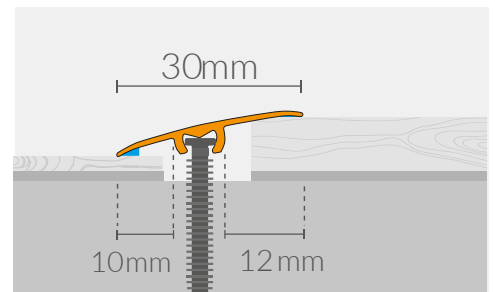

- POŁĄCZENIE
- WYRÓWNANIE
- ZAKOŃCZENIE

MAX
LEVELING
17mm

MAX
DILATATION
31mm

DILATATION
GLUE

SCREWS
SAFE FOR DIY

WYMIARY

CS3

3 w 1

- POŁĄCZENIE
- WYRÓWNANIE
- ZAKOŃCZENIE

- MAX LEVELING 6mm
- MAX DILATATION 24mm
- DILATATION GLUE
- SCREWS SAFE FOR DIY
- SUPER FLAT

WYMIARY

COLOR SYSTEM

CS22

WYMIARY

COLOR SYSTEM

CS1