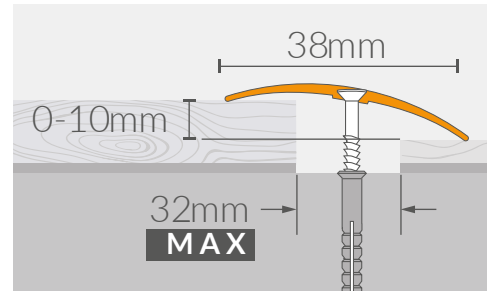

KOLORY

	0,93 m	1,86 m		0,93 m	1,86 m		
A1		5906735611267	5906735611298	W6		5905167684566	5905167684597
A3		5905167689455	5905167689462	W8		5905167684559	5905167684580
W1		5905167675212	5905167675298	W9		5906735624236	5906735624243
W2		5905167675205	5905167675281	W10		5905167675243	5905167675328
W3		5905167675229	5905167675304	W11		5905167684542	5905167684573
W4		5905167766446	5905167766477	W25		5905167766439	5905167766460
W5		5905167675182	5905167675267	W27		5905167766453	5905167766484
	12 szt.	4 szt.			12 szt.	4 szt.	

PR8

MAX
LEVELING
10mm

MAX
DILATATION
32mm

SILICONE
BARIER
000

WYMIARY

KOLORY

		0,93 m	1,86 m
A1		5905167767696	5905167767726
A2		5905167767702	5905167767733
A3		5905167767719	5905167767740
		12 szt.	12 szt.

SM2

MAX
LEVELING
13mm

MAX
DILATATION
35mm

SILICONE
BARIER
OOO

WYMIARY

KOLORY

	0,93 m	1,86 m	2,79 m
A1	5905167033814	5905167033616	5906735612035
A2	5905167033821	5905167033623	5906735612042
A3	5905167686348	5905167686355	5905167686362
W1	5905167674970	5905167675052	5905167788141
W2	5905167674963	5905167675045	5905167788158
W3	5905167674987	5905167675069	5905167788165
W4	5905167768211	5905167768242	5905167788172
W5	5907749015591	5907749015621	5905167788189
	12 szt.	4 szt.	4 szt.