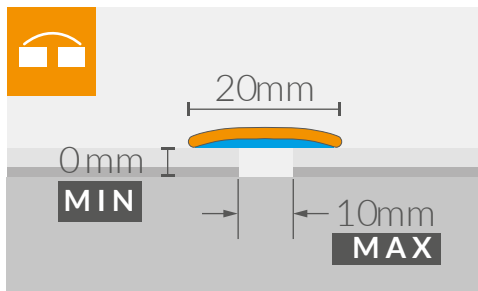

INOX
COLOR
+++

PROFI
SOLUTION
○○○

DILATATION
GLUE

WYMIARY

KOLORY

	0,93 m	1,86 m	2,79 m
B1	5905167800911	5905167800942	5905167800928
B3	5905167800935	5905167800966	5905167800959
	12 szt.	12 szt.	12 szt.

PRO T