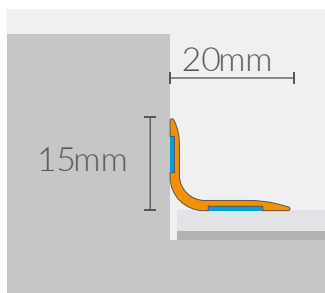

MAX
LEVELING
16mm

MAX
DILATATION
32mm

DILATATION
GLUE

INOX
COLOR
+++

PROFI
SOLUTION

WYMIARY

KOLORY

	0,93 m	1,86 m	2,79 m
B1 	5905167815144	5905167801109	5905167801093
B3 	5905167815151	5905167815168	5905167801116
	12 szt.	12 szt.	12 szt.

PRO-L

**MOŻESZ ZAINSTALOWAĆ
NA DWA SPOSOBY**

MAX
DILATATION
15mm

INOX
COLOR
+++

PROFI
SOLUTION

WYMIARY

KOLORY

	0,93 m	1,86 m	2,79 m
B1	5905167801048	5905167801031	5905167801079
B3	5905167801062	5905167801055	5905167801086
	12 szt.	12 szt.	12 szt.