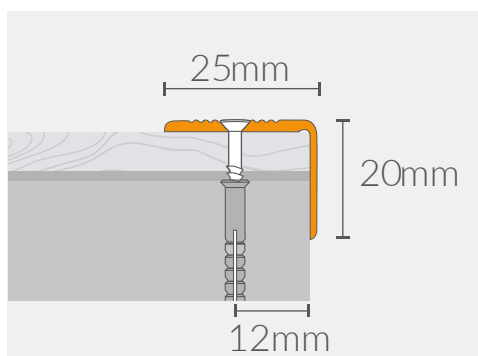

WYMIARY

KOLORY

1,20 m

A1

5905167767962

A3

5905167767986

4 szt.