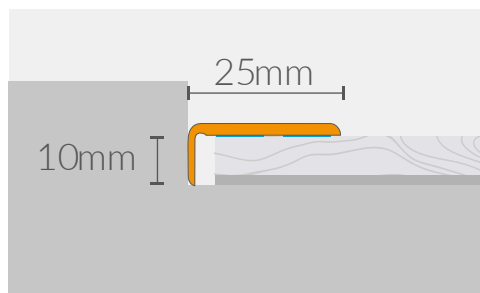

PR4

MAX
LEVELING
14mm

MAX
DILATATION
42mm

WYMIARY

KOLORY

	0,93 m	1,86 m
A1	5906735611366	5906735611397
A2	5906735611373	5906735611403
A3	5905167686546	5905167686553
	12 szt.	4 szt.

PR10

MAX
LEVELING
10mm

MAX
DILATATION
64mm

WYMIARY

KOLORY

		0,93 m	1,86 m
A1		5905167767788	5905167767818
A2		5905167767795	5905167767825
A3		5905167767801	5905167767832
		8 szt.	4 szt.

PS1K

MAX
DILATATION
20mm

SILICONE
BARRIER
○○○

WYMIARY

KOLORY

	1,20 m	2,40 m		1,20 m	2,40 m		
A1		5905167815175	5905167815311	W6		5905167815243	5905167815380
A3		5905167815182	5905167815328	W8		5905167815250	5905167815397
W1		5905167815199	5905167815335	W9		5905167815267	5905167815403
W2		5905167815205	5905167815342	W10		5905167815274	5905167815410
W3		5905167815212	5905167815359	W11		5905167815281	5905167815427
W4		5905167815229	5905167815366	W25		5905167815298	5905167815434
W5		5905167815236	5905167815373	W27		5905167815304	5905167815441
	12 szt.	4 szt.			12 szt.	4 szt.	