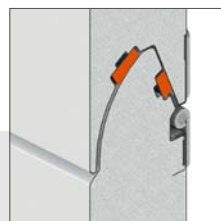

Panel grubości 60 mm.
 $U=0,9$ [W/m^2K]*.