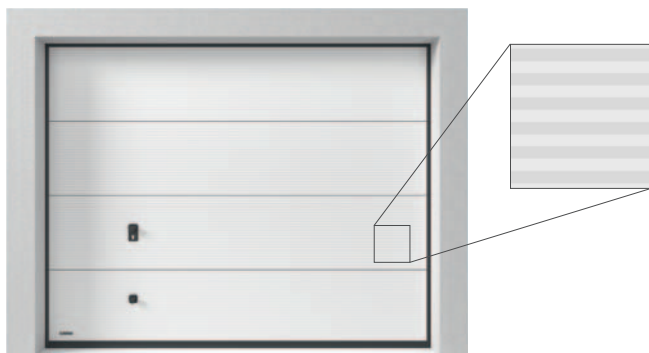

BRAMY SEGMENTOWE

Niemal nieograniczone możliwości wykończenia pozwalają na tworzenie innowacyjnych i niepowtarzalnych rozwiązań. Bramy segmentowe dopasować można do różnych typów garaży i szerokości wjazdu – także do garaży podwójnych. Wysoki standard wykonania gwarantuje komfort, bezpieczeństwo i wygodę użytkowania oraz doskonałą izolację cieplną.

PRODUKT NA MIARĘ

PONAD 200 KOLORÓW RAL

VENTE K2 RM

V-profilowanie to wzór, który nadaje bramom wyjątkowy, nowoczesny wygląd. Innowacyjna forma idealnie komponuje się z najnowszymi trendami architektonicznymi.

FAKTURY PANELI:

V-PROFILOWANIE